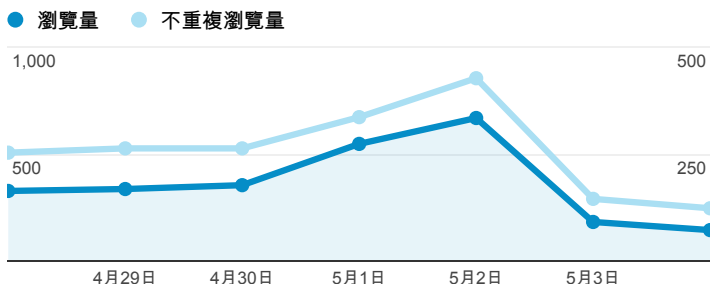

報表02_流量

2014年4月28日 - 2014年5月4日

所有工作階段
100.00%

瀏覽量和平均網頁停留時間

瀏覽量和造訪

瀏覽量和不重複瀏覽量

造訪和瀏覽量 (依 來源/媒介 分組)

| 來源/媒介 | 工作階段 | 瀏覽量 |
|----------------------------------|------|-------|
| tku.edu.tw / referral | 444 | 1,013 |
| google / organic | 212 | 270 |
| (direct) / (none) | 156 | 523 |
| eportfolio.tku.edu.tw / referral | 49 | 337 |
| yahoo / organic | 40 | 150 |
| facebook.com / referral | 16 | 50 |
| acad.tku.edu.tw / referral | 12 | 14 |
| semalt.semalt.com / referral | 10 | 10 |
| ep.tku.edu.tw / referral | 9 | 63 |
| gdc.tku.edu.tw / referral | 6 | 9 |

造訪和新造訪率 (依 服務供應商 分組)

| 服務供應商 | 工作階段 | 瀏覽量 |
|--|------|-------|
| taipei taiwan | 399 | 1,312 |
| tamkang university | 209 | 658 |
| mobile business group | 41 | 52 |
| tfn media co. ltd. | 31 | 72 |
| panchiao taipei hsien taiwan | 25 | 31 |
| taiwan fixed network co. ltd. | 18 | 44 |
| taiwan mobile co. ltd. | 18 | 27 |
| chunghua telecom data communication business group | 17 | 29 |
| kbro co. ltd. | 15 | 22 |
| loyola marymount university | 14 | 19 |