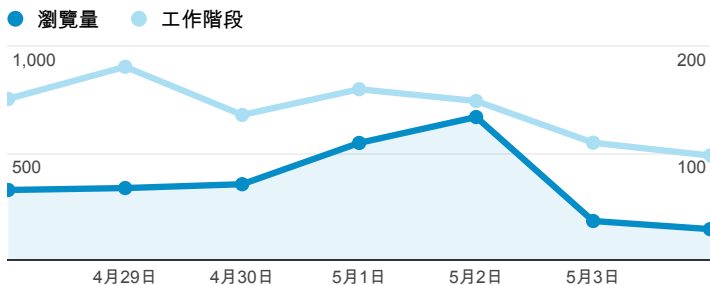

報表02_流量

2014年4月28日 - 2014年5月4日

所有工作階段
100.00%

瀏覽量和平均網頁停留時間

瀏覽量和造訪

瀏覽量和不重複瀏覽量

造訪和瀏覽量 (依 來源/媒介 分組)

| 來源/媒介 | 工作階段 | 瀏覽量 |
|----------------------------------|------|-------|
| tku.edu.tw / referral | 444 | 1,013 |
| google / organic | 212 | 270 |
| (direct) / (none) | 156 | 523 |
| eportfolio.tku.edu.tw / referral | 49 | 337 |
| yahoo / organic | 40 | 150 |
| facebook.com / referral | 16 | 50 |
| acad.tku.edu.tw / referral | 12 | 14 |
| semalt.semalt.com / referral | 10 | 10 |
| ep.tku.edu.tw / referral | 9 | 63 |
| gdc.tku.edu.tw / referral | 6 | 9 |

造訪和新造訪率 (依 服務供應商 分組)

| 服務供應商 | 工作階段 | 瀏覽量 |
|--|------|-------|
| taipei taiwan | 399 | 1,312 |
| tamkang university | 209 | 658 |
| mobile business group | 41 | 52 |
| tfn media co. ltd. | 31 | 72 |
| panchiao taipei hsien taiwan | 25 | 31 |
| taiwan fixed network co. ltd. | 18 | 44 |
| taiwan mobile co. ltd. | 18 | 27 |
| chunghua telecom data communication business group | 17 | 29 |
| kbro co. ltd. | 15 | 22 |
| loyola marymount university | 14 | 19 |