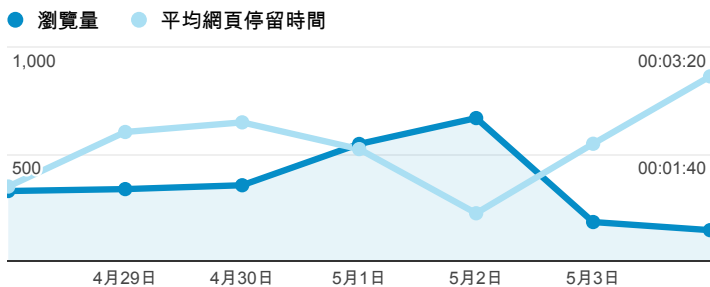

報表02_流量

2014年4月28日 - 2014年5月4日

所有工作階段
100.00%

瀏覽量和平均網頁停留時間

瀏覽量和造訪

瀏覽量和不重複瀏覽量

造訪和瀏覽量 (依 來源/媒介 分組)

| 來源/媒介 | 工作階段 | 瀏覽量 |
|----------------------------------|------|-------|
| tku.edu.tw / referral | 444 | 1,013 |
| google / organic | 212 | 270 |
| (direct) / (none) | 156 | 523 |
| eportfolio.tku.edu.tw / referral | 49 | 337 |
| yahoo / organic | 40 | 150 |
| facebook.com / referral | 16 | 50 |
| acad.tku.edu.tw / referral | 12 | 14 |
| semalt.semalt.com / referral | 10 | 10 |
| ep.tku.edu.tw / referral | 9 | 63 |
| gdc.tku.edu.tw / referral | 6 | 9 |

造訪和新造訪率 (依 服務供應商 分組)

| 服務供應商 | 工作階段 | 瀏覽量 |
|--|------|-------|
| taipei taiwan | 399 | 1,312 |
| tamkang university | 209 | 658 |
| mobile business group | 41 | 52 |
| tfn media co. ltd. | 31 | 72 |
| panchiao taipei hsien taiwan | 25 | 31 |
| taiwan fixed network co. ltd. | 18 | 44 |
| taiwan mobile co. ltd. | 18 | 27 |
| chunghua telecom data communication business group | 17 | 29 |
| kbro co. ltd. | 15 | 22 |
| loyola marymount university | 14 | 19 |